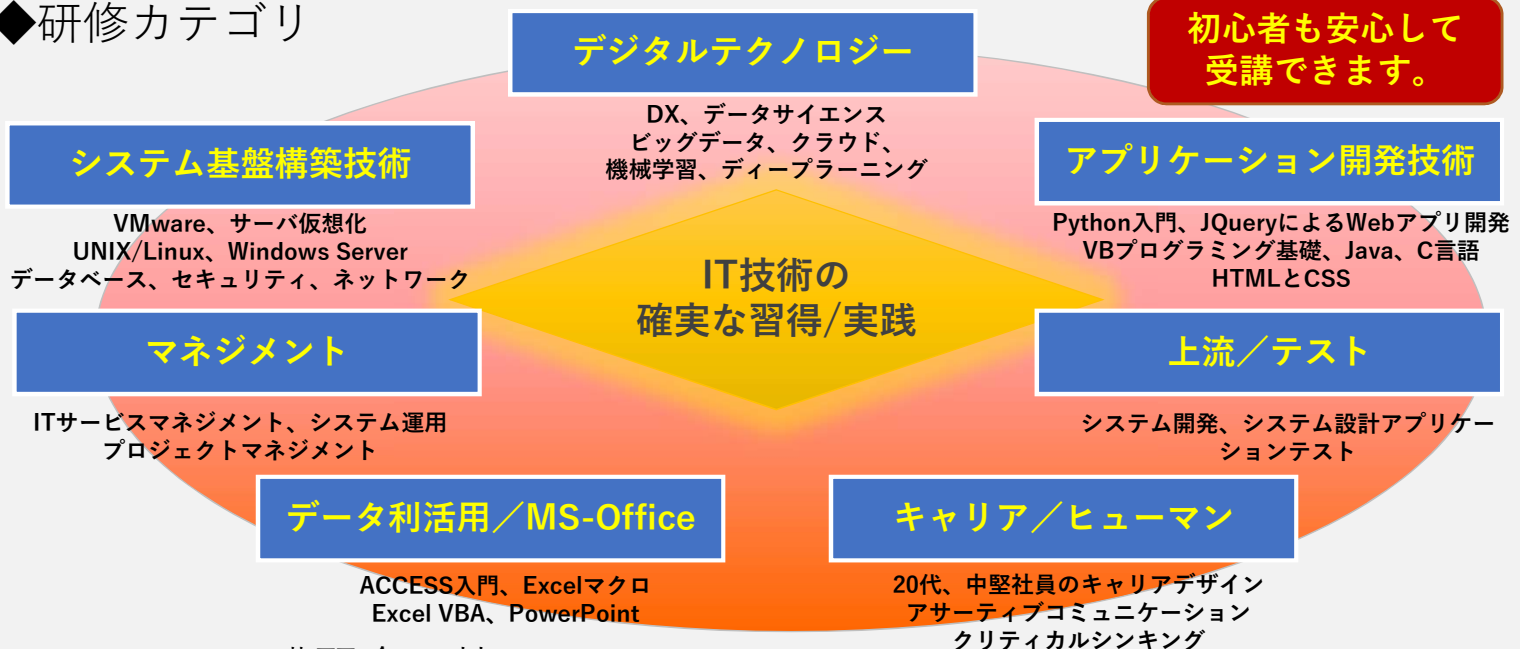

サテライト講習会

高度なITスキルを1人から簡単に習得可能な研修サービス

✓ 洗練された最新IT研修（約200研修種）

～初心者から上級者まで幅広いカリキュラムが揃っています～

✓ 実践と双方向通信による高い理解度

✓ 1人受講／日帰り受講による高効率化

✓ 充実した助成金制度

「サテライト講習会」は、東京の富士通ラーニングメディアのラーニングセンターで開催している講習会をインターネットを介して全国のサテライト会場へライブ配信するサービスです。

◆研修カテゴリ

■サテライト講習会の特長

網羅性

基礎～応用、最新トレンドまで多数

基礎は、パソコンを使用した業務を進めるうえでより生産性向上を見込める講座です。
業務改善／IT活用／セキュリティ／データベース等
応用は、企業のIT管理部門、またはアプリ開発部門といった情報技術者のための講座です。より高度なスキル習得をめざしてください。
最新トレンドは、経営やIT事業に関わるリーダークラスの方に時代の流れに応じた新しい考え方、手法を学んで実践の手がかりをつかんでいただきます。

メイン会場

セキュアな
接続構築

石川会場

■受講者の感想

受講者の声

- ▶ 通常のオープンコースと比較しても、まったく遜色ない品質レベルでした。
- ▶ 講師の映像も見ながら講義が進むので、まるでメイン会場で受講しているようでした。
- ▶ 受講前は不安もありましたが、予想以上により研修でした。積極的に利用したい。
- ▶ 実習が多く、説明が丁寧で分かり易かったです。わからないところはチャットで質問できて良かった。
- ▶ 「講義受講用パソコン」で講師のスライドが鮮明にみえるのでプロジェクトより見やすかったです。
- ▶ 区切りごとに質問の有無確認があったので、質問しやすい環境であると思いました。